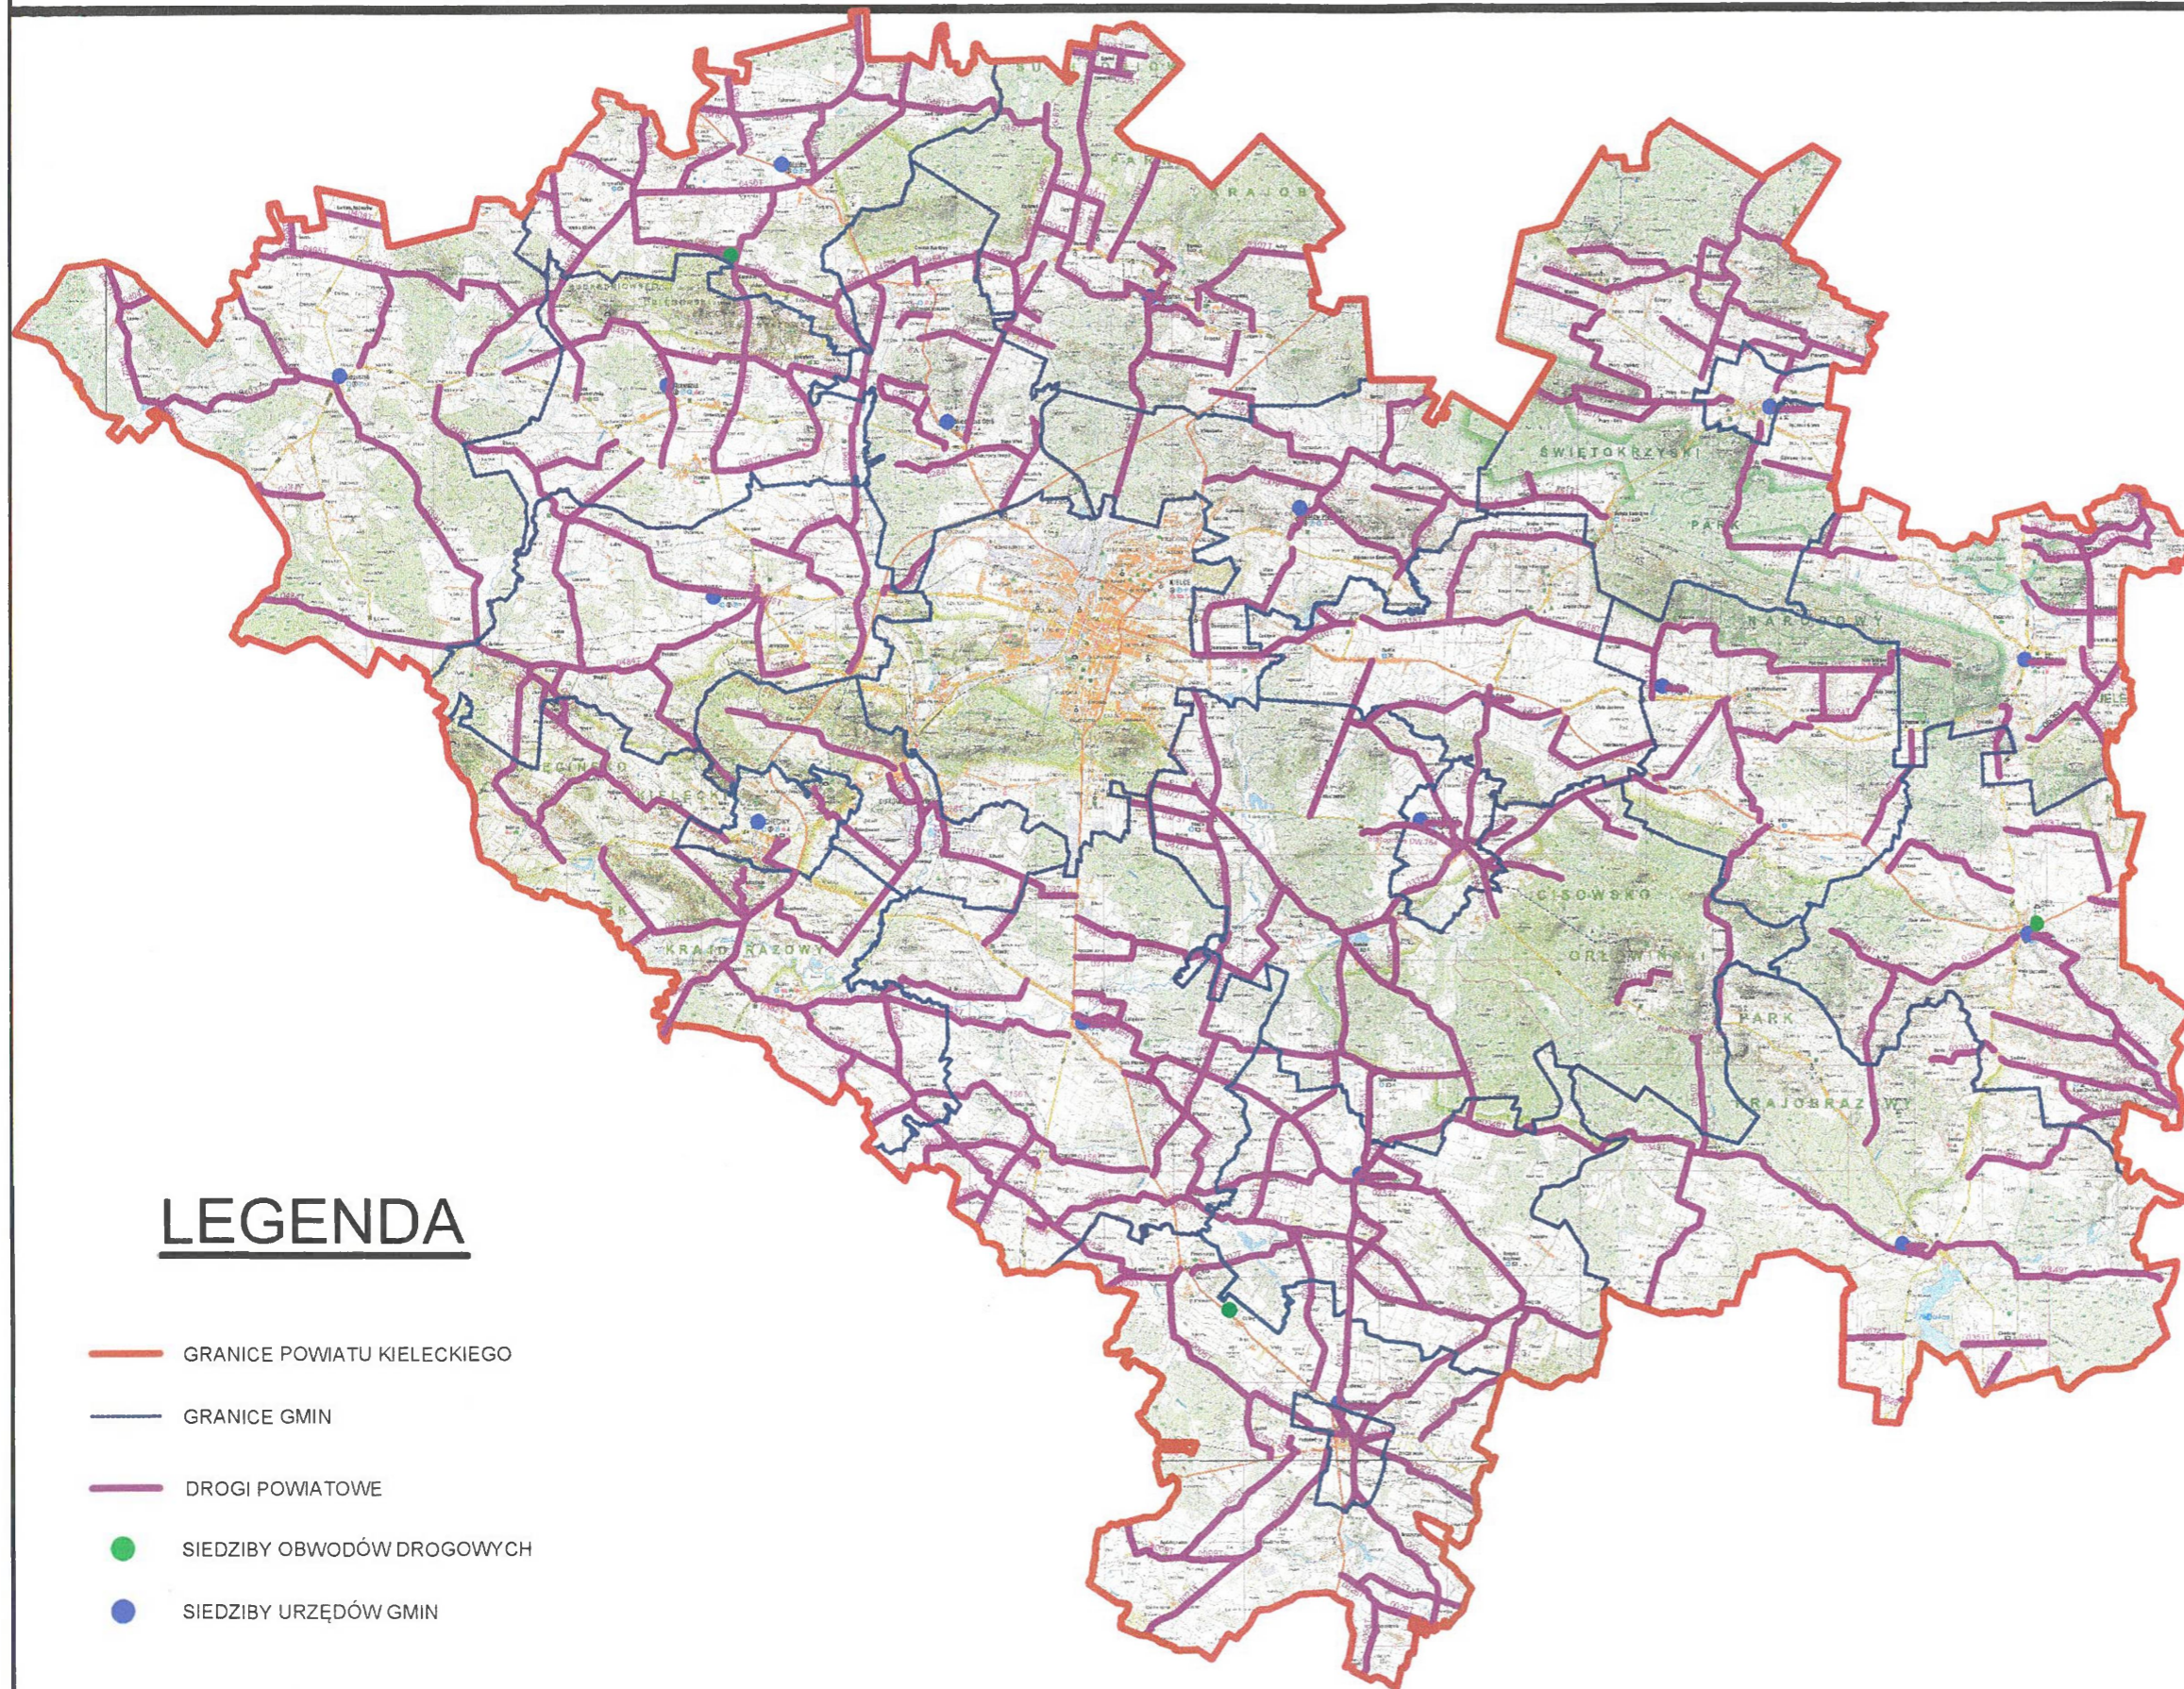

MAPA SIECI DRÓG POWIATOWYCH

LEGENDA

- GRANICE POWIATU KIELECKIEGO
- GRANICE GMIN
- DROGI POWIATOWE
- SIEDZIBY OBWODÓW DROGOWYCH
- SIEDZIBY URZĘDÓW GMIN

Skala 1:100 000