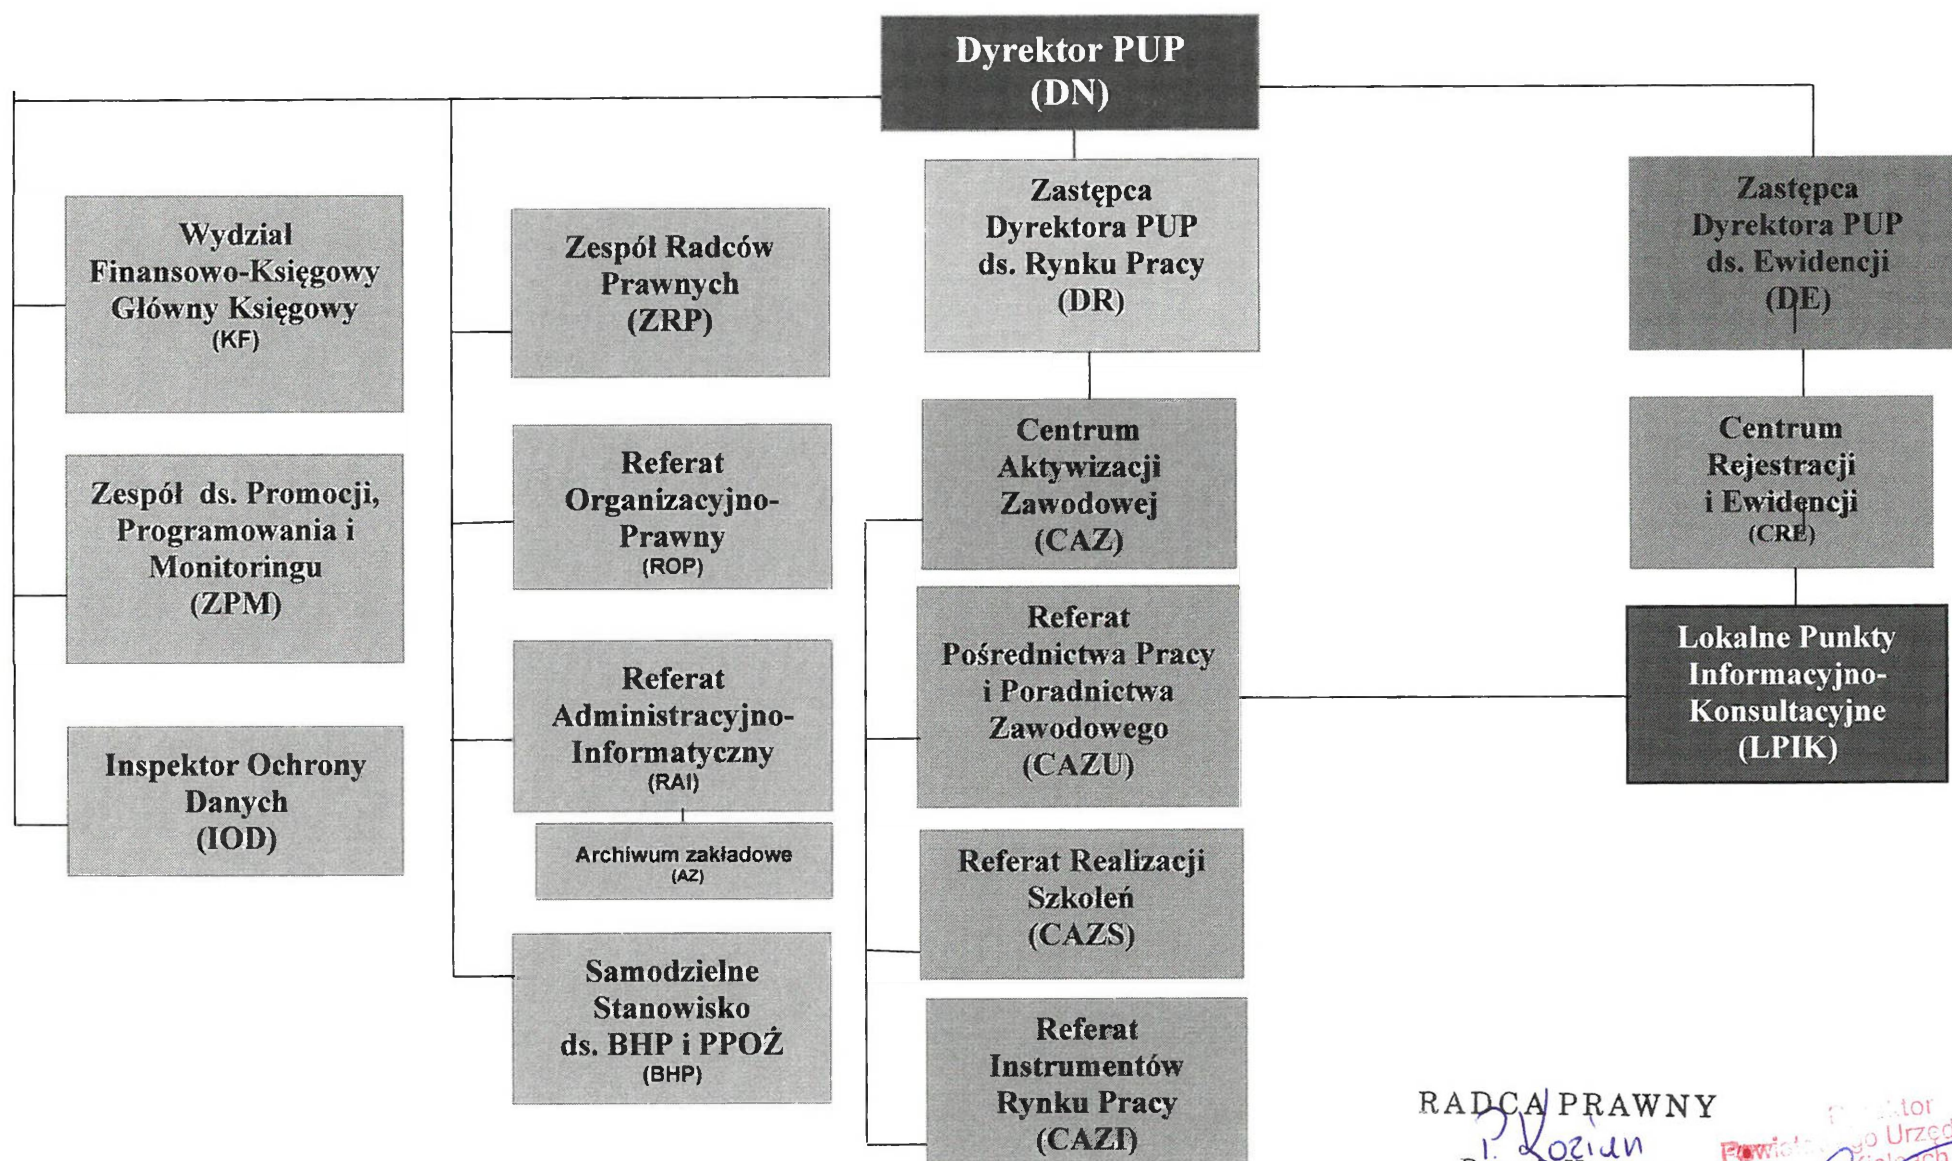

## SCHEMAT ORGANIZACYJNY POWIATOWEGO URZĘDU PRACY W KIELCACH

Załącznik Nr 1 do Regulaminu  
Organizacyjnego Powiatowego  
Urzędu Pracy w Kielcach

RADCA PRAWNY  
Paweł Koziań  
KL-938

Dyrektor  
Powiatowego Urzędu Pracy  
w Kielcach  
Grzegorz Piwoń