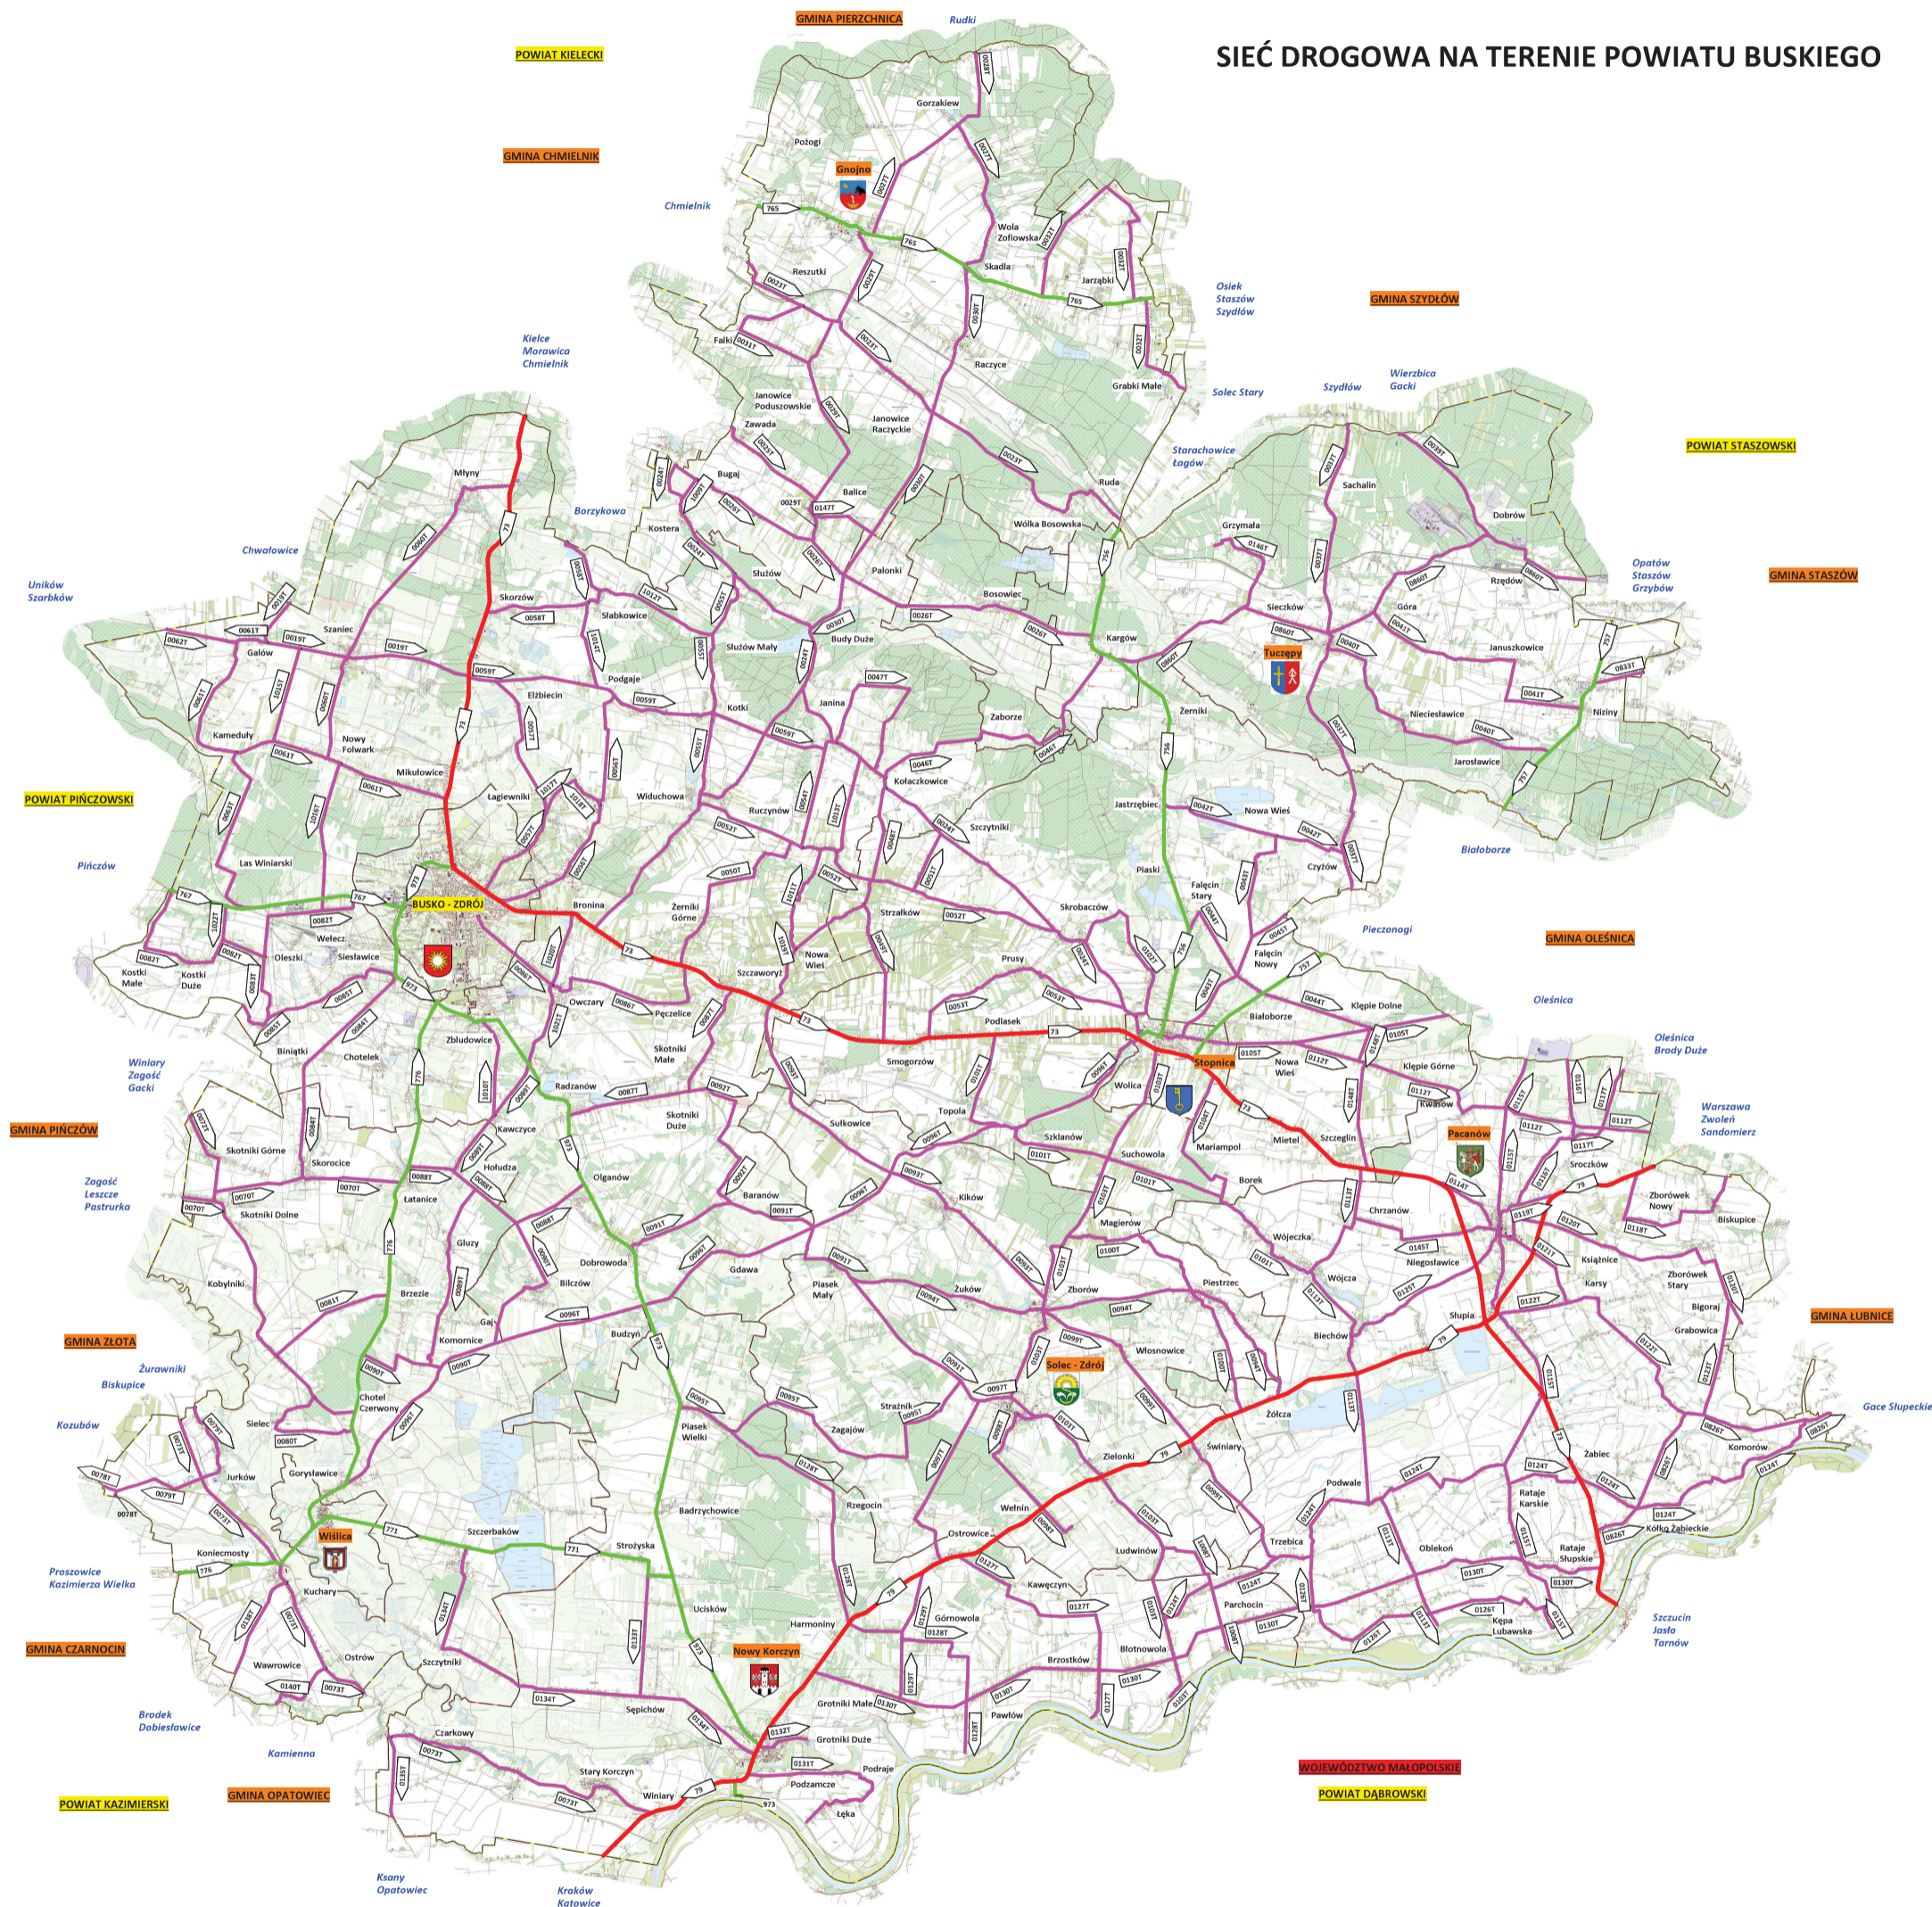

# Ujednolicony przebieg dróg powiatowych na terenie powiatu buskiego

## SIEĆ DROGOWA NA TERENIE POWIATU BUSKIEGO

**LEGENDA MAPY** Skala mapy powiatu 1 : 50 000

DROGI KRAJOWE	DROGI WOJEWODZKIE	DROGI POWIATOWE

**POWIATOWY ZARZĄD DRÓG w BUSKU ZDRÓJU**  
z siedzibą w Welczu  
tel. (0-41) 370 16 46, (0-41) 370 16 47