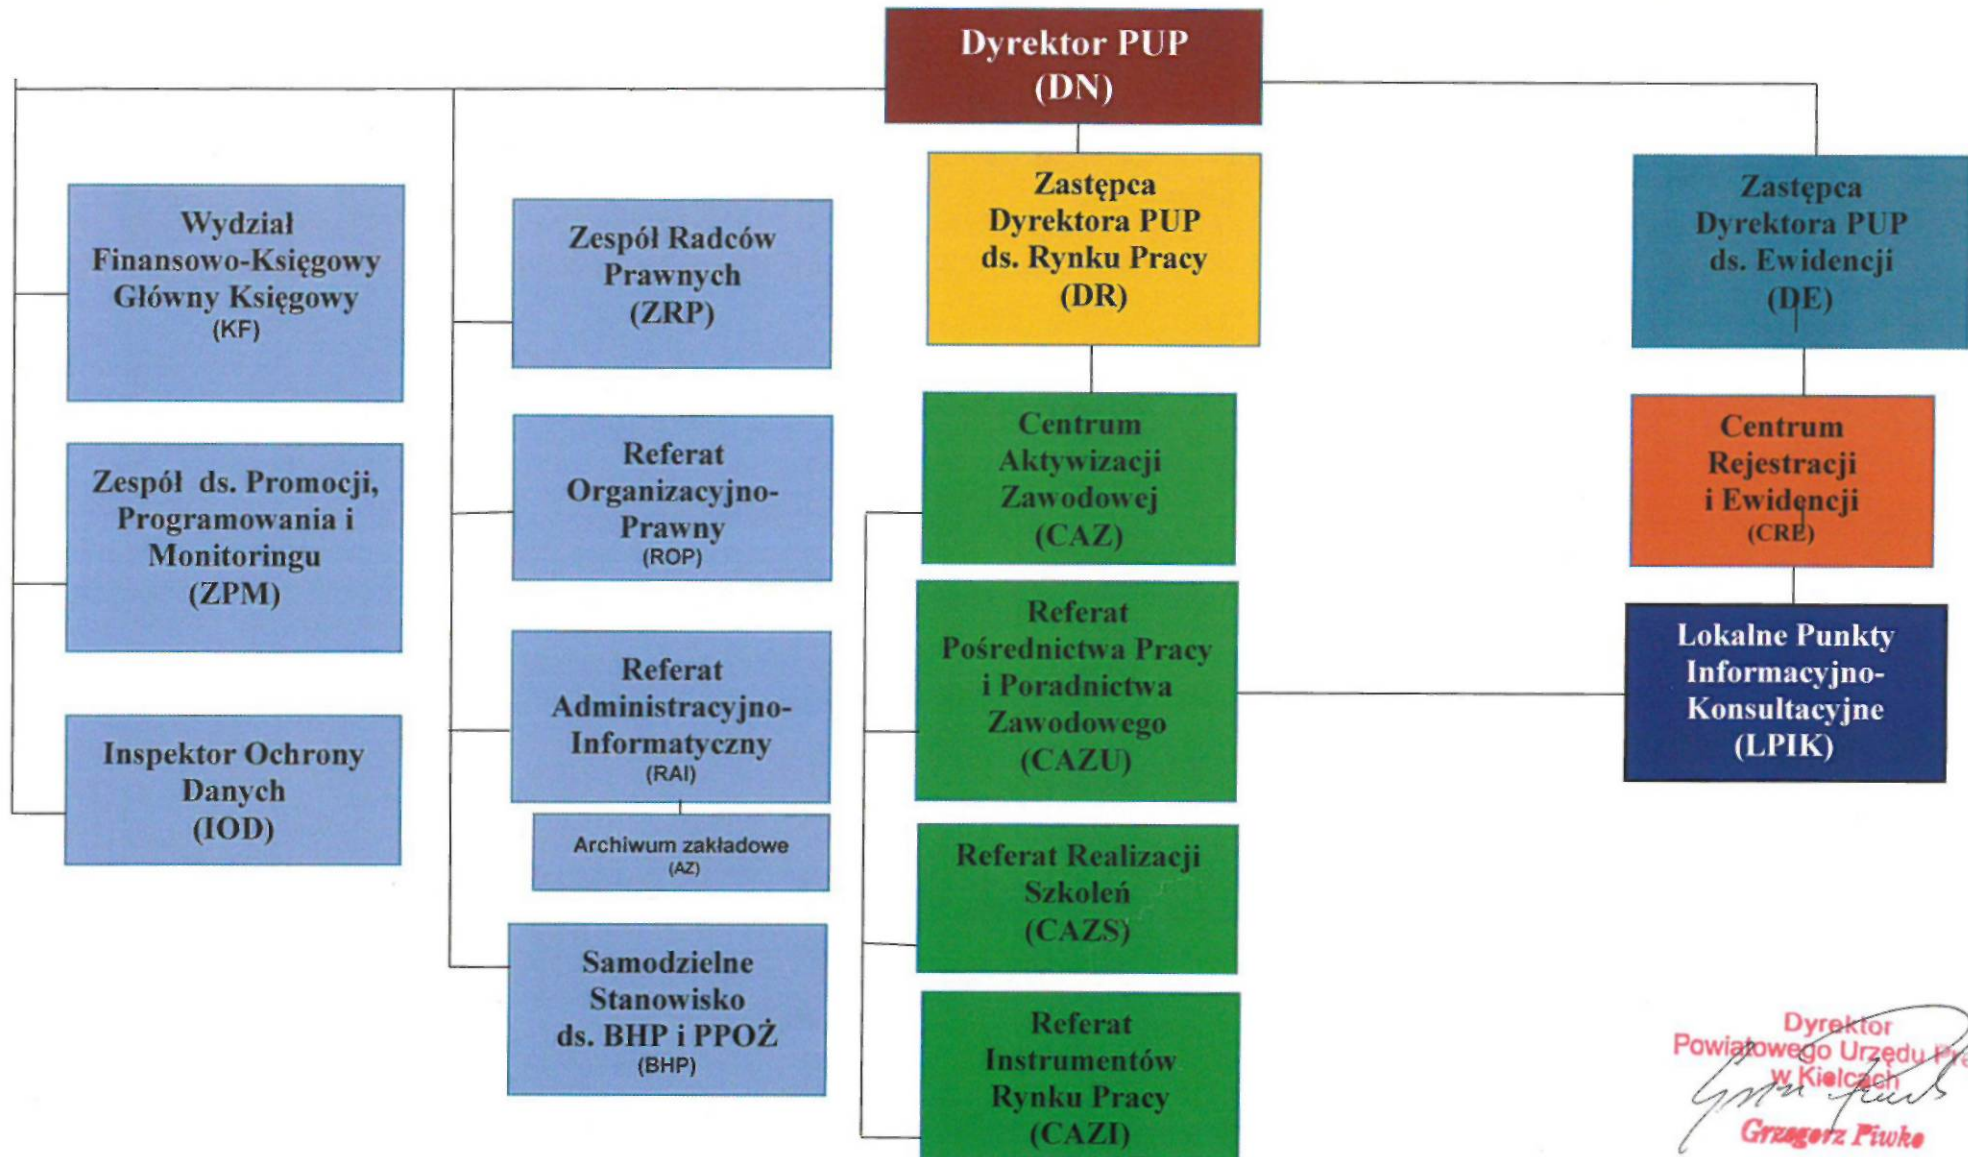

SCHEMAT ORGANIZACYJNY POWIATOWEGO URZĘDU PRACY W KIELCACH

Dyrektor
Powiatowego Urzędu Pracy
w Kielcach
Grzegorz Piwo
Grzegorz Piwo