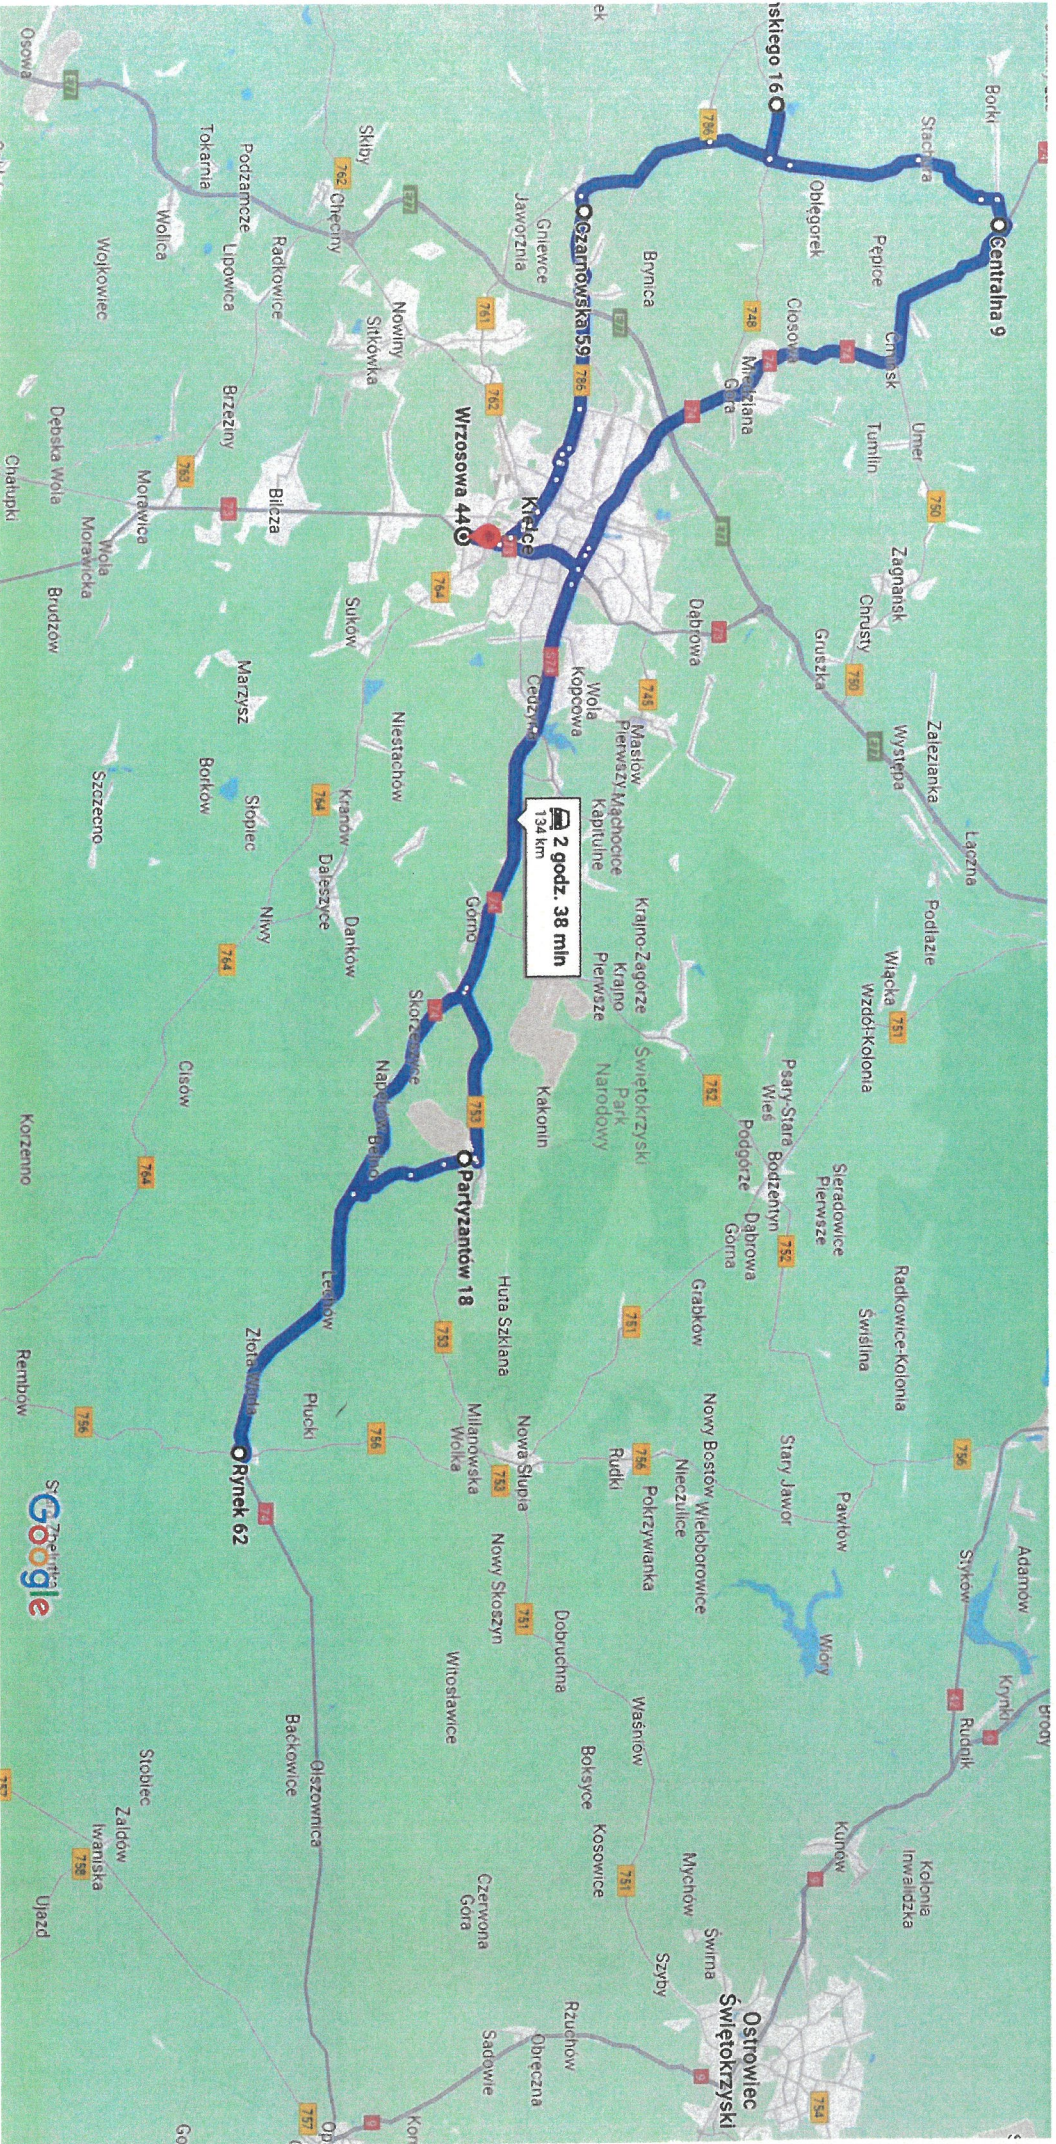

A 201.6

przez DW786 2 godz. 38 min

2 godz. 38 min bez korków 134 km

Dane mapy ©2023 Google 5 km

Wrzosowa 44: zobacz miejsca w pobliżu